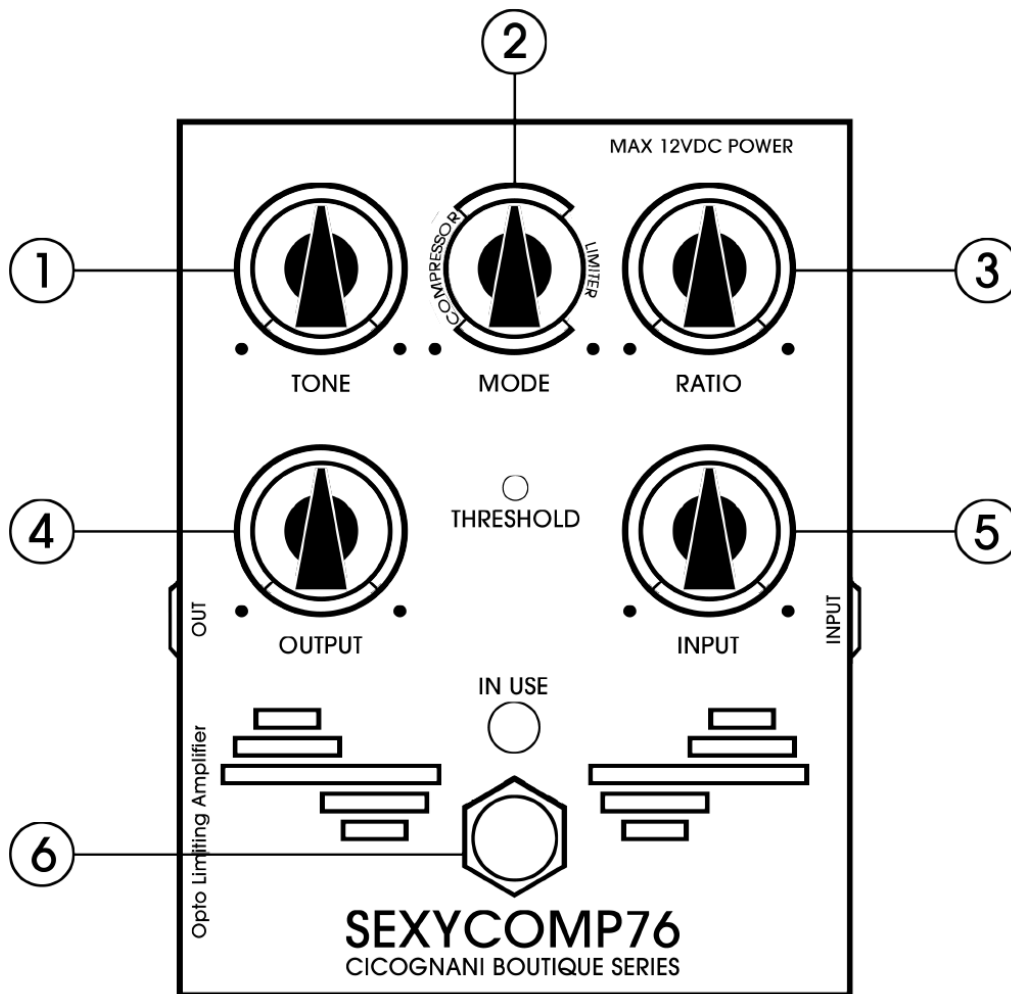

Der INPUT-Befehl legt die Stufe des Eingriffs fest, während das RATIO die Menge ist.

OUTPUT passt die Ausgangslautstärke an und stellt das richtige Verhältnis des Sound-Ein-/Ausgangspegels wieder her.

TONE ist eine passive Klangregelung, die nützlich ist, um die durchschnittlichen Spitzenfrequenzen nach eigenem Geschmack neu anzupassen.

CONTROLS

- 1. Tone:** Tone control
- 2. Mode:** Blend from Compressor to Limiter
- 3. Ratio:** Ratio control
- 4. Output:** Output level control
- 5. Input:** Input level control
- 6. Bypass:** On/Off effect